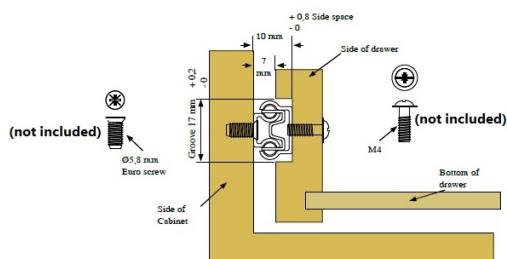

PRODUCT SHEET

Description:

Drawer Slide 8817, 313mm Drawer, 0,8mm (182/182), BZP

Item number:

16.10.260-1

Units	Box	Carton	HS Code	Barcode
Pair	1	100	8302420090	
				5704866062367

Max. drawer length	A	B	C	Finish	Item No.:
284 mm	182 mm	182 mm	80 mm	ZN	16.10.260-1
354 mm	214 mm	214 mm	74 mm	ZN	16.10.261-1
416 mm	245 mm	245 mm	74 mm	ZN	16.10.266-1
478 mm	276 mm	276 mm	74 mm	ZN	16.10.276-1
515 mm	309 mm	309 mm	103 mm	ZN	16.10.277-1
590 mm	342 mm	342 mm	94 mm	ZN	16.10.279-0
646 mm	374 mm	374 mm	102 mm	ZN	16.10.280-1