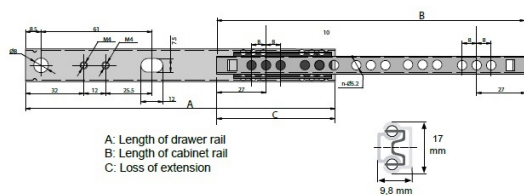

PRODUCT SHEET

Description:

Drawer Slide 8817, 313mm Drawer, 0,8mm (182/182), BZP

Item number:

16.10.260-1

Units	Box	Carton	HS Code	Barcode
Pair	1	100	8302420090	
				5704866062367

Max. drawer length	A	B	C	Finish	Item No.:
284 mm	182 mm	182 mm	80 mm	ZN	16.10.260-1
354 mm	214 mm	214 mm	74 mm	ZN	16.10.261-1
416 mm	245 mm	245 mm	74 mm	ZN	16.10.266-1
478 mm	276 mm	276 mm	74 mm	ZN	16.10.276-1
515 mm	309 mm	309 mm	103 mm	ZN	16.10.277-1
590 mm	342 mm	342 mm	94 mm	ZN	16.10.279-0
646 mm	374 mm	374 mm	102 mm	ZN	16.10.280-1